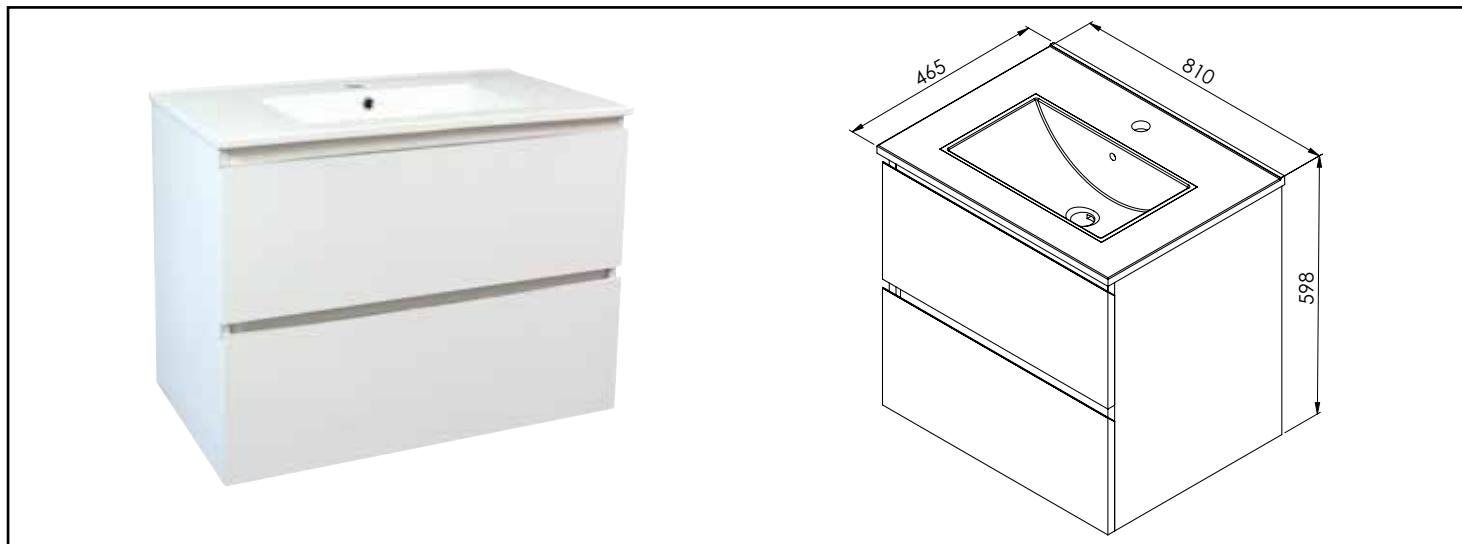

Référence : 401512093

MEUBLE SUSPENDU OSLO - 80CM - LAQUÉ BLANC MAT - 2 TIROIRS

■ - FINITION LAQUÉE OU BOIS

■ - PLAN CÉRAMIQUE VASQUE EXTRA-PLAT

■ - FERMETURE PROGRESSIVE / POIGNÉES PRISE DE MAIN AVEC RENFORCEMENT ALUMINIUM

■ - LIVRÉ MONTÉ

■ - FABRICATION EUROPÉENNE

<p>CARACTÉRISTIQUES</p>	<p>Meuble OSLO à suspendre finition laquée blanc mat, avec simple vasque intégrée avec trop plein Dimensions : Largeur : 81,5cm x Profondeur : 46,5cm x Hauteur : 60cm Corps de meuble avec vide sanitaire (5,2cm) Plan céramique blanc extra-plat, épaisseur : 18mm Dimension de la cuve : 450x255x120mm Structure du caisson en panneaux de particules mélaminé, épaisseur : 16mm 2 tiroirs en panneaux de particules avec poignée prise de main et fermeture amortie Hettich Accessoires en options : pieds (hauteur : 30cm, ajustable et recoupable) Livré pré-monté, sans robinetterie, sans visserie de fixation murale Fabrication européenne Norme FSC Ecotaxe en sus</p>
<p>APPLICATIONS</p>	<p>Meubles de salles de bains</p>
<p>CONDITIONS D'UTILISATION</p>	<p>Convient uniquement pour l'application prescrite</p>
<p>COMPATIBILITÉ</p>	<p>Veiller à l'encombrement nécessaire au montage et à la pose du meuble</p>
<p>PRÉCAUTION D'EMPLOI</p>	<p>Respecter les conditions de mise en oeuvre sur l'emballage et la notice.</p>